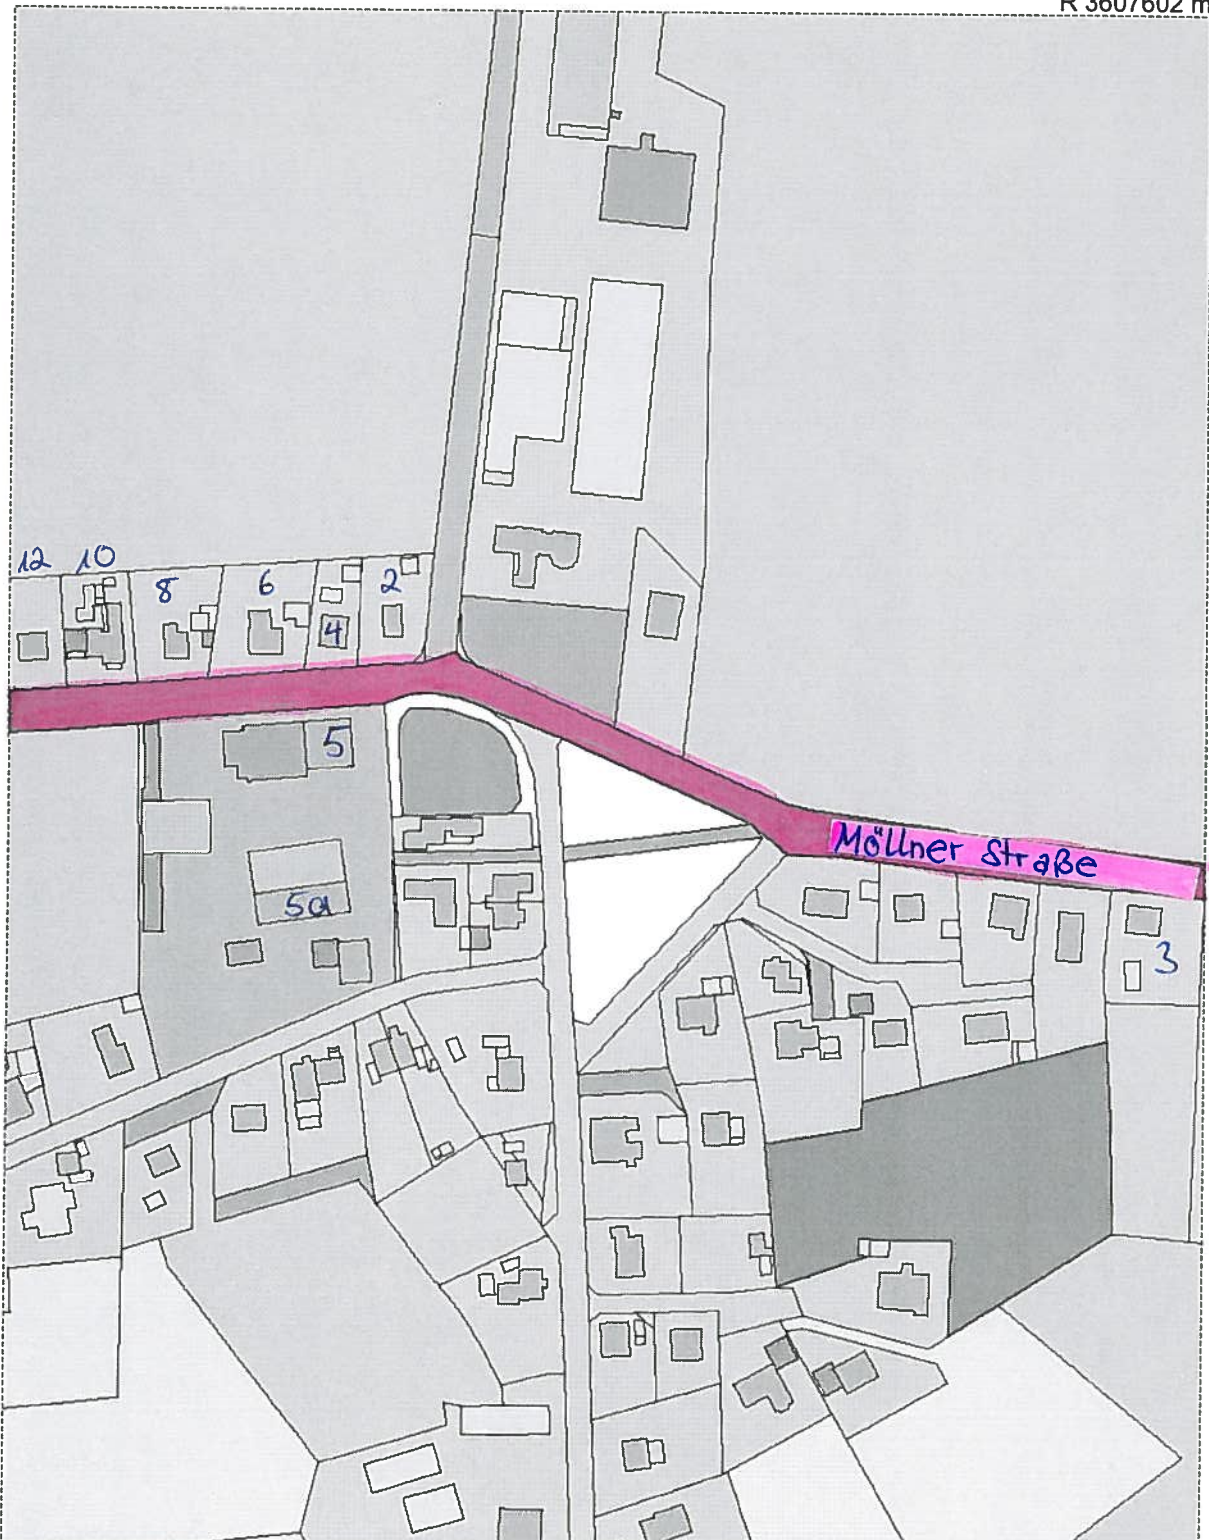

R 3607602 m

H 5944474 m

Titel		Stadt Mölln			
Inhalt		Möllner Straße			
Institution					
Bearbeiter	Johann	Datum	24.01.2012	Maßstab	1 : 2500

H 5943822 m

R 3607192 m

R 3607907 m

H 5944397 m

Titel		Stadt Mölln			
Inhalt		Möllner Straße			
Institution					
Bearbeiter	Johann	Datum	24.01.2012	Maßstab	1 : 2000

H 5943875 m

R 3607579 m