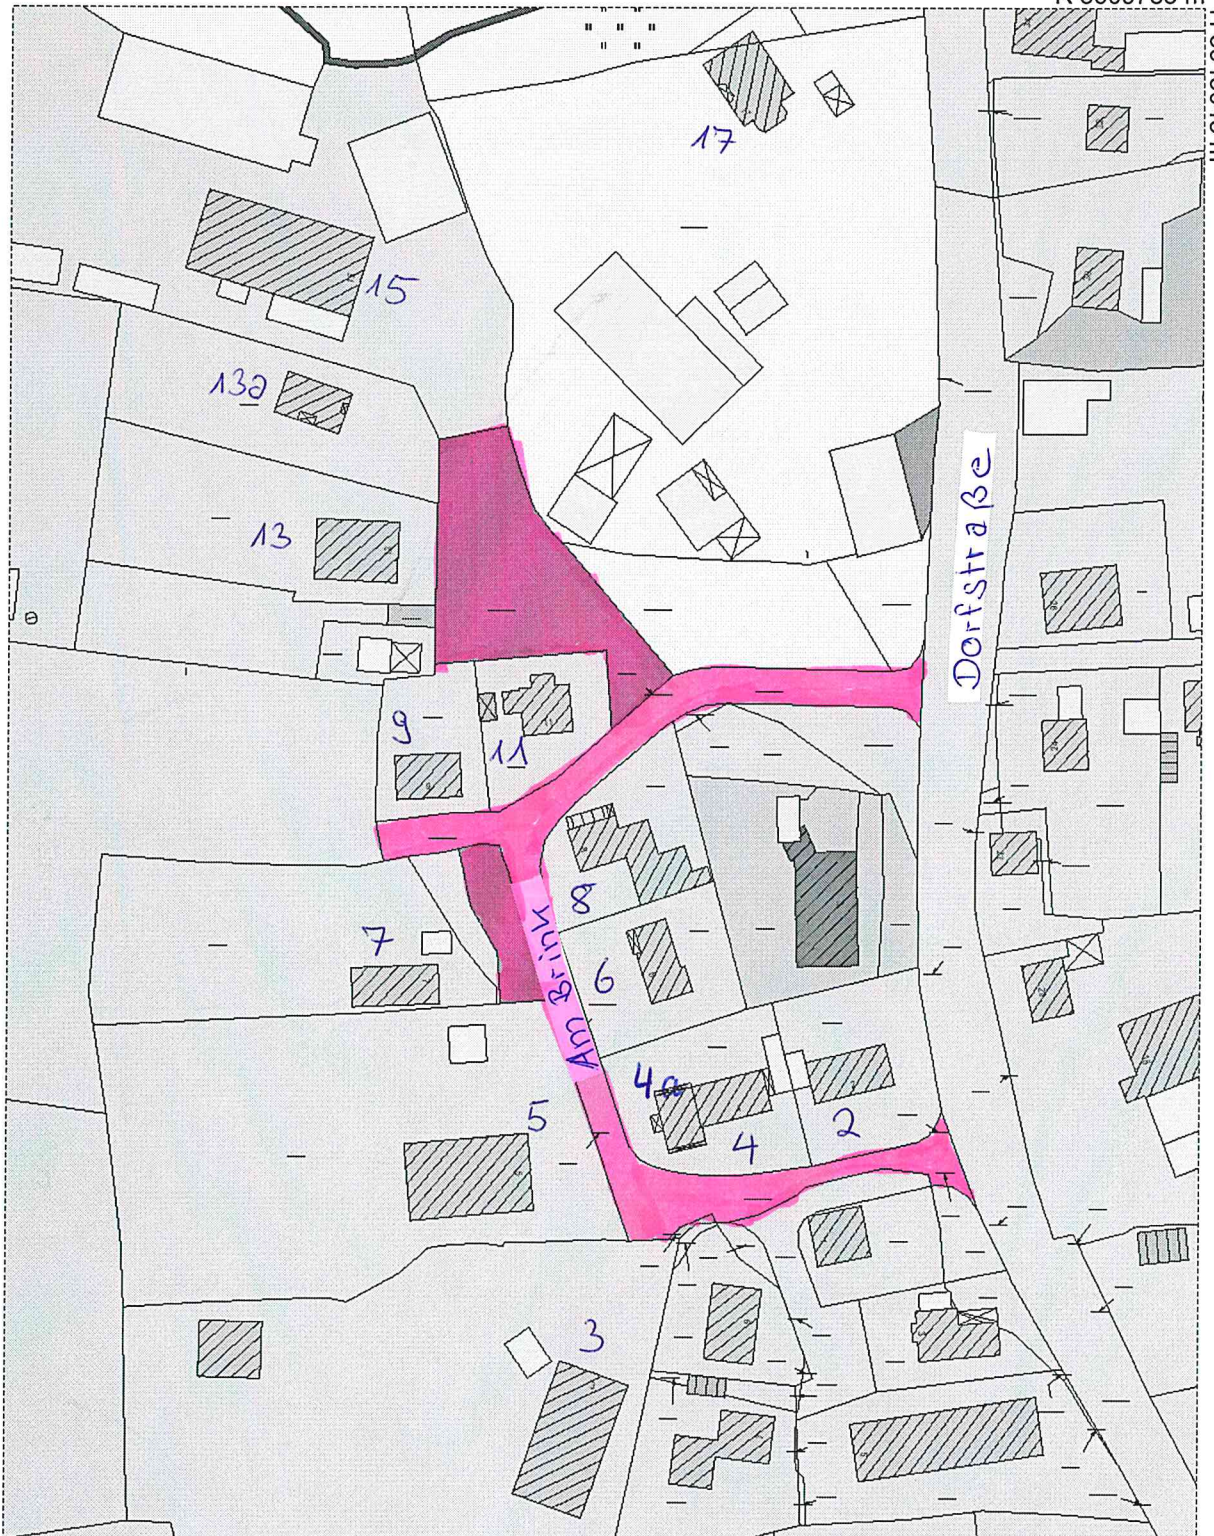

R 3609783 m

H 5945045 m

Titel	Stadt Mölln	
Inhalt	Am Brink	
Institution		
Bearbeiter	Johann	Datum 19.01.2012 Maßstab 1 : 1350

H 5944693 m

R 3609561 m

Auf der Wank